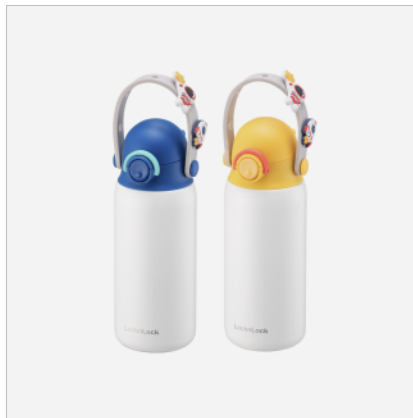

클래식

성분표시 뚜껑/바디-PP
 뚜껑패킹-고무제(실리콘)

Beverageware

베버리지웨어

메트로 시리즈

성분표시 [메트로 머그 기준]
 바다-스테인리스 스틸 304
 뚜껑- 폴리프로필렌(PP),
 아크릴로니트릴스틸렌(AS)
 패킹-고무제 (실리콘 고무)

키즈스트랩 텀블러&물병

성분표시 [텀블러 기준]
 바다-스테인리스 스틸304
 캡-폴리프로필렌(PP)
 패킹-고무제 (실리콘 고무)