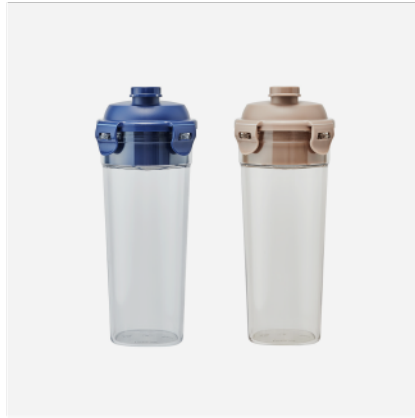

클래식 차통

성분표시 바다-트라이탄
뚜껑-폴리에틸렌(PE)
뚜껑/필터-폴리프로필렌(PP)
패킹-고무제 (실리콘 고무)
손잡이끈-고무제, 폴리프로필렌(PP)