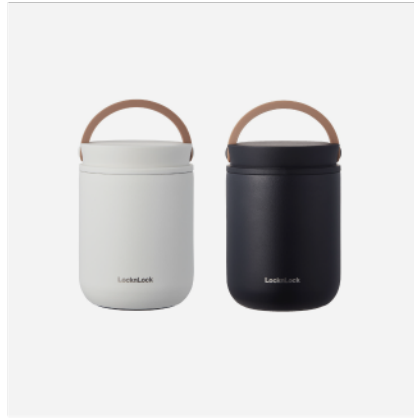

메트로 옛지

성분표시 뚜껑-폴리프로필렌 (PP) 패킹-실리콘
 바다-스테인리스 스틸 304

슬림핏 텀블러

성분표시 패킹-고무제 (실리콘 고무)
 바다(내부)-스테인리스 스틸 316
 (외부) 스테인리스 스틸 304

메트로 투웨이

성분표시 캡-폴리프로필렌(PP)
패킹-고무제 (실리콘 고무)
바디- 스테인리스 스틸 304

메트로 푸드자

성분표시 커버-97% 폴리에스터, 3% 스판
캡-폴리프로필렌(PP)
패킹-실리콘
바디(내부)-스테인리스 스틸316L
(외부) 스테인리스 스틸 304