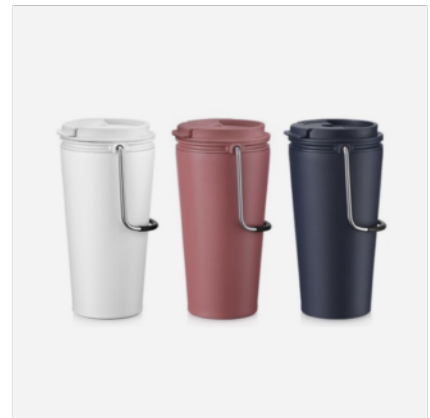

비스프리 모듈러

성분표시 몸체-트라이탄
뚜껑-폴리프로필렌 (PP)
뚜껑패킹-고무제 (실리콘 고무)

런치박스(밀폐형, 비밀폐형),
밀프랩(샐러드 및 간편식)

도시락

성분표시 뚜껑 및 몸체-폴리프로필렌(PP)
뚜껑패킹-고무제(실리콘 고무)
수저,젓가락-스테인레스

자투리 플라스틱을 재활용한
100% 식품등급 친환경 밀폐용기

에코락(ECO Lock)

성분표시 뚜껑/몸체-폴리프로필렌 (PP)
뚜껑패킹-고무제 (실리콘 고무)

클래식

성분표시 뚜껑/바디-PP
 뚜껑패킹-고무제(실리콘)

Beverageware

베버리지웨어

메트로 시리즈

성분표시 [메트로 머그 기준]
 바다-스테인리스 스틸 304
 뚜껑- 폴리프로필렌(PP),
 아크릴로니트릴스틸렌(AS)
 패킹-고무제 (실리콘 고무)

키즈스트랩 텀블러&물병

성분표시 [텀블러 기준]
 바다-스테인리스 스틸304
 캡-폴리프로필렌(PP)
 패킹-고무제 (실리콘 고무)

플립형 버킷 텀블러

성분표시 바다-스테인리스 스틸304
 캡-폴리프로필렌(PP)
 패킹-고무제 (실리콘 고무)

듀얼 머그

성분표시 바다-내열유리
 캡/빨대-폴리프로필렌(PP)
 커버-고무제 (실리콘 고무)

클래식 차통

성분표시 바다-트라이탄
 뚜껑-폴리에틸렌(PE)
 뚜껑/필터-폴리프로필렌(PP)
 패킹-고무제 (실리콘 고무)
 손잡이끈-고무제, 폴리프로필렌(PP)