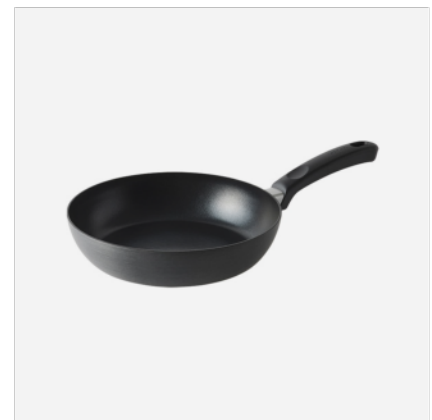

메트로 옛지

성분표시 뚜껑-폴리프로필렌 (PP) 패킹-실리콘
 바다-스테인리스 스틸 304

슬림핏 텀블러

성분표시 패킹-고무제 (실리콘 고무)
 바다(내부)-스테인리스 스틸 316
 (외부) 스테인리스 스틸 304

메트로 투웨이

성분표시 캡-폴리프로필렌(PP)
패킹-고무제 (실리콘 고무)
바디- 스테인리스 스틸 304

메트로 푸드자

성분표시 커버-97% 폴리에스터, 3% 스판
캡-폴리프로필렌(PP)
패킹-실리콘
바디(내부)-스테인리스 스틸316L
(외부) 스테인리스 스틸 304

Cookware

쿡웨어

데코르

성분표시 [프라이팬]
바디-알루미늄, 손잡이-베이클라이트
(내장:티타늄코팅, 외장:세라믹 코팅)
[냄비]
바디-알루미늄, 손잡이-베이클라이트
(내장/외장:세라믹 코팅)

슈트 디테처블

성분표시 [프라이팬]
바디-알루미늄, 손잡이-베이클라이트
(내장:티타늄코팅, 외장:세라믹 코팅)
[냄비]
바디-알루미늄, 손잡이-베이클라이트
(내장/외장:세라믹 코팅)
뚜껑-실리콘, 유리, 스테인리스스틸

하드앤라이트

성분표시 몸체-알루미늄 판재 (내장:경질+
불소코팅, 외장:경질)
핸들-알루미늄(브라켓), 베이클라이트

소마

성분표시 몸체-알루미늄(내장:불소수지코팅)
 핸들-베이클라이트, 스테인리스스틸

살롱

성분표시 [프라이팬]
 바다-알루미늄(내장:불소탄소수지코팅),
 스테인리스스틸 / 손잡이-베이클라이트
 [냄비]
 바다-알루미늄(내장:세라믹 코팅),
 스테인리스스틸
 뚜껑-알루미늄, 스테인리스스틸